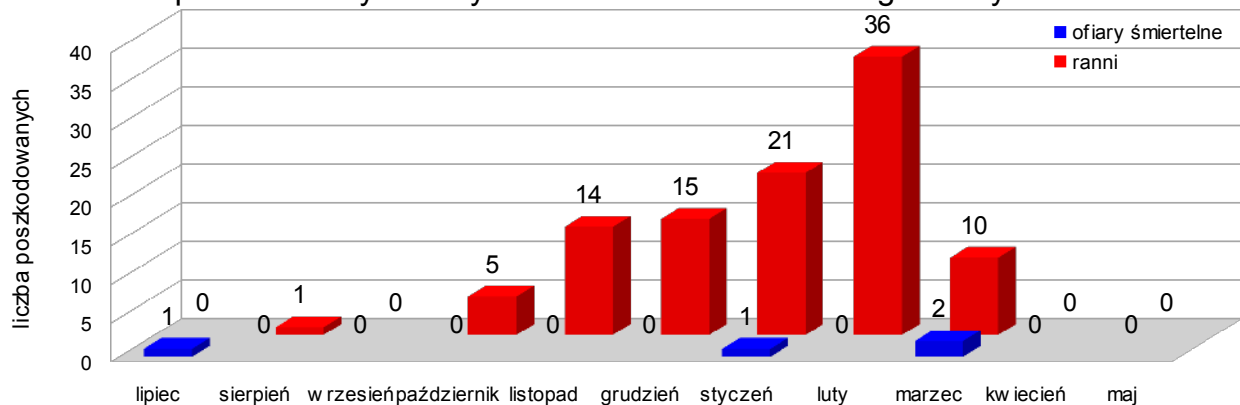

Informacja o ofiarach zacczadzeń na terenie woj. opolskiego sezon 2009-2010, 2010-2011, 2011-2012

Liczba poszkodowanych w wyniku zacczadzenia w sezonie grzewczym 2011/2012

Liczba poszkodowanych w wyniku zacczadzenia w sezonie grzewczym 2010/2011

Liczba poszkodowanych w wyniku zacczadzenia w sezonie grzewczym 2009/2010

Uwaga:

Informacja przygotowana jest na podstawie dokumentu pn. „Informacja ze zdarzenia” sporządzanego po zakończeniu działań straży pożarnej przez strażaka kierującego działaniem ratowniczym. Liczba ofiar śmiertelnych i rannych ustalana jest na **czas zakończenia działań przez straż pożarną** i dlatego rzeczywista liczba ofiar zacczadzenia może być wyższa. Również należy mieć na względzie, że nie do wszystkich przypadków zacczadzeń wzywani są strażacy. Ponadto przyczyna zdarzenia podawana przez straż pożarną jest **przyczyną przypuszczalną**.