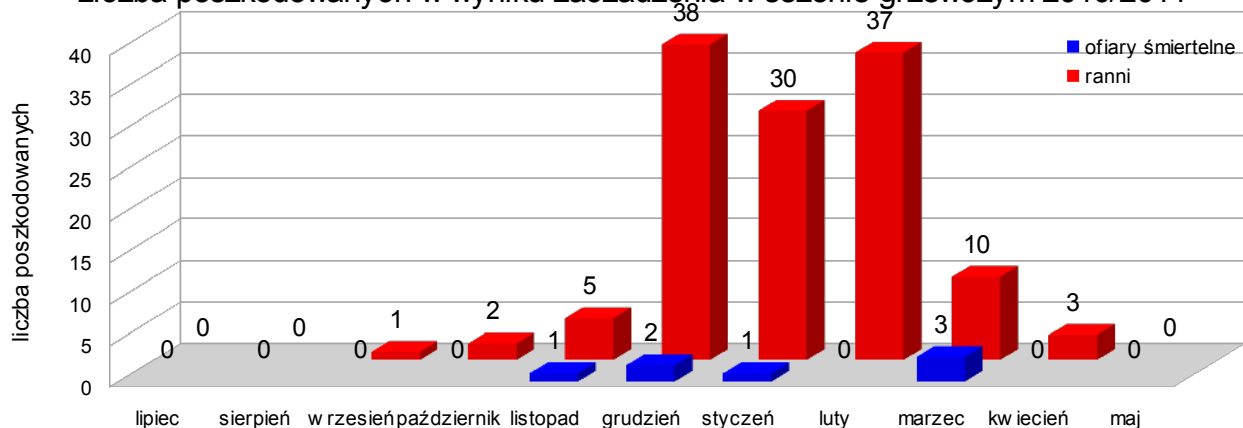

Informacja o ofiarach zacczadzeń na terenie woj. opolskiego sezon 2009-2010, 2010-2011, 2011-2012

Liczba poszkodowanych w wyniku zacczadzenia w sezonie grzewczym 2011/2012

Liczba poszkodowanych w wyniku zacczadzenia w sezonie grzewczym 2010/2011

Liczba poszkodowanych w wyniku zacczadzenia w sezonie grzewczym 2009/2010

Uwaga:

Informacja przygotowana jest na podstawie dokumentu pn. „Informacja ze zdarzenia” sporządzanego po zakończeniu działań straży pożarnej przez strażaka kierującego działaniem ratowniczym. Liczba ofiar śmiertelnych i rannych ustalana jest na **czas zakończenia działań przez straż pożarną** i dlatego rzeczywista liczba ofiar zacczadzenia może być wyższa. Również należy mieć na względzie, że nie do wszystkich przypadków zacczadzeń wzywani są strażacy. Ponadto przyczyna zdarzenia podawana przez straż pożarną jest **przyczyną przypuszczalną**.