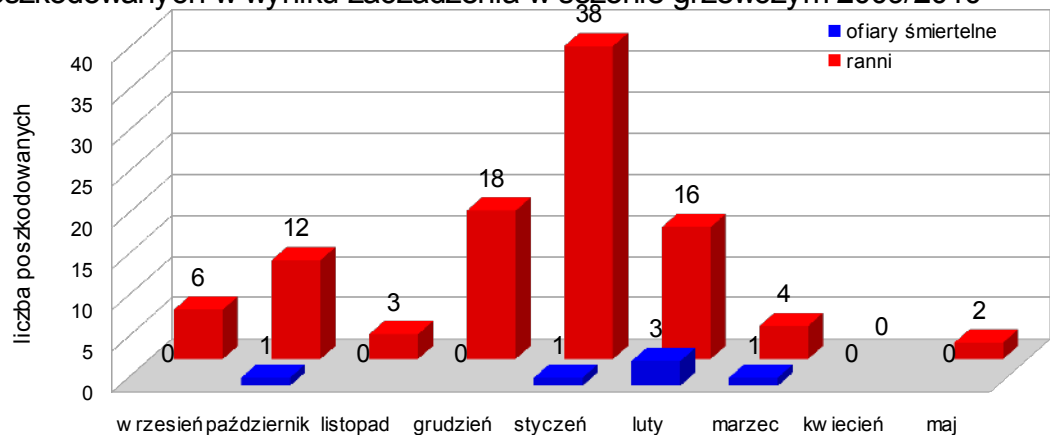

Informacja o ofiarach zacczadzeń na terenie woj. opolskiego sezon 2009-2010, 2010-2011, 2011-2012

Liczba poszkodowanych w wyniku zacczadzenia w sezonie grzewczym 2011/2012

Liczba poszkodowanych w wyniku zacczadzenia w sezonie grzewczym 2010/2011

Liczba poszkodowanych w wyniku zacczadzenia w sezonie grzewczym 2009/2010

Uwaga:

Informacja przygotowana jest na podstawie dokumentu pn. „Informacja ze zdarzenia” sporządzanego po zakończeniu działań straży pożarnej przez strażaka kierującego działaniem ratowniczym. Liczba ofiar śmiertelnych i rannych ustalana jest na **czas zakończenia działań przez straż pożarną** i dlatego rzeczywista liczba ofiar zacczadzenia może być wyższa. Również należy mieć na względzie, że nie do wszystkich przypadków zacczadzeń wzywani są strażacy. Ponadto przyczyna zdarzenia podawana przez straż pożarną jest **przyczyną przypuszczalną**.