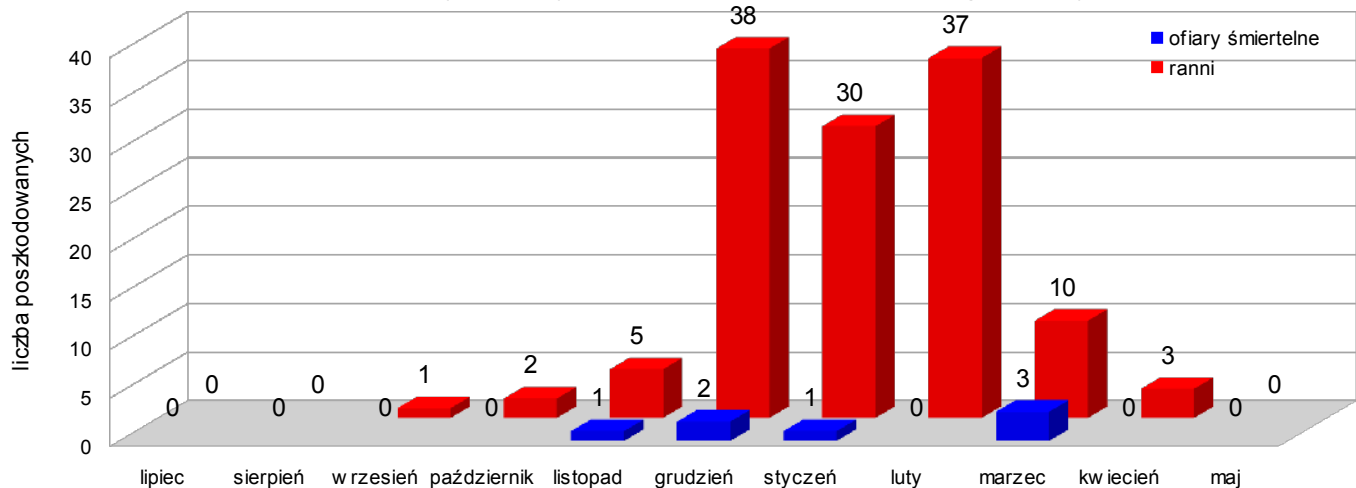

Informacja o ofiarach zacczadzeń na terenie woj. opolskiego sezon 2009-2010, 2010-2011, 2011-2012

Liczba poszkodowanych w wyniku zacczadzenia w sezonie grzewczym 2011/2012

Liczba poszkodowanych w wyniku zacczadzenia w sezonie grzewczym 2010/2011

Liczba poszkodowanych w wyniku zacczadzenia w sezonie grzewczym 2009/2010

Informacja o ofiarach zaszczepień na terenie woj. opolskiego sezon 2009-2010, 2010-2011, 2011-2012

Stan na dzień: 03.01.2012 r.
Opracowanie: bryg. Adam Janiuk
Dane wprowadzone przez:
Wojewódzkie Stanowisko Koordynacji Ratownictwa PSP w Opolu
Plik: czad_zestaw_od_2009

Informacja o ofiarach zacczadzeń na terenie woj. opolskiego zestawienie okresowe

		osoby poszkodowane								
rok	miesiąc	miesiącami		półroczami		latami		sezonami		
		ofiary śmiertelne	ranni	ofiary śmiertelne	ranni	ofiary śmiertelne	ranni	ofiary śmiertelne	ranni	razem
2009	wrzesień	0	6							
2009	październik	1	12							
2009	listopad	0	3	1	39					
2009	grudzień	0	18							
2010	styczeń	1	38					6	99	105
2010	luty	3	16							
2010	marzec	1	4	5	60					
2010	kwiecień	0	0							
2010	maj	0	2							
2010	czerwiec	0	0			8	106			
2010	lipiec	0	0							
2010	sierpień	0	0							
2010	wrzesień	0	1	3	46					
2010	październik	0	2							
2010	listopad	1	5							
2010	grudzień	2	38					7	126	133
2011	styczeń	1	30							
2011	luty	0	37							
2011	marzec	3	10	4	80					
2011	kwiecień	0	3							
2011	maj	0	0							
2011	czerwiec	0	0			5	115			
2011	lipiec	1	0							
2011	sierpień	0	1							
2011	wrzesień	0	0	1	35					
2011	październik	0	5							
2011	listopad	0	14							
2011	grudzień	0	15					1	35	36
2012	styczeń	0	0							
2012	luty	0	0							
2012	marzec	0	0	0	0					
2012	kwiecień	0	0							
2012	maj	0	0							
2012	czerwiec	0	0			0	0			
2012	lipiec									
2012	sierpień									
2012	wrzesień									
2012	październik			0	0					
2012	listopad									
2012	grudzień									0
2013	styczeń									
2013	luty									
2013	marzec									
razem		14	260							