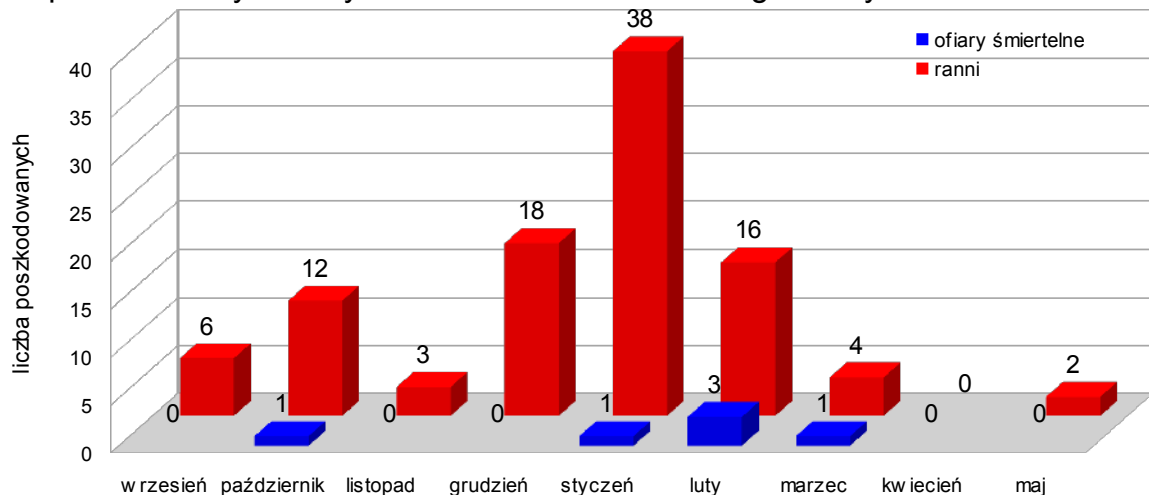

Informacja o ofiarach zacczadzeń na terenie woj. opolskiego sezon 2009-2010, 2010-2011, 2011-2012

Liczba poszkodowanych w wyniku zacczadzenia w sezonie grzewczym 2011/2012

Liczba poszkodowanych w wyniku zacczadzenia w sezonie grzewczym 2010/2011

Liczba poszkodowanych w wyniku zacczadzenia w sezonie grzewczym 2009/2010

Informacja o ofiarach zaszczepień na terenie woj. opolskiego sezon 2009-2010, 2010-2011, 2011-2012

Stan na dzień: 03.01.2012 r.
Opracowanie: bryg. Adam Janiuk
Dane wprowadzone przez:
Wojewódzkie Stanowisko Koordynacji Ratownictwa PSP w Opolu
Plik: czad_zestaw_od_2009

Informacja o ofiarach zacczadzeń na terenie woj. opolskiego zestawienie okresowe

		osoby poszkodowane								
rok	miesiąc	miesiącami		półroczami		latami		sezonami		
		ofiary śmiertelne	ranni	ofiary śmiertelne	ranni	ofiary śmiertelne	ranni	ofiary śmiertelne	ranni	razem
2009	wrzesień	0	6							
2009	październik	1	12							
2009	listopad	0	3	1	39					
2009	grudzień	0	18							
2010	styczeń	1	38					6	99	105
2010	luty	3	16							
2010	marzec	1	4	5	60					
2010	kwiecień	0	0							
2010	maj	0	2							
2010	czerwiec	0	0			8	106			
2010	lipiec	0	0							
2010	sierpień	0	0							
2010	wrzesień	0	1	3	46					
2010	październik	0	2							
2010	listopad	1	5							
2010	grudzień	2	38					7	126	133
2011	styczeń	1	30							
2011	luty	0	37							
2011	marzec	3	10	4	80					
2011	kwiecień	0	3							
2011	maj	0	0							
2011	czerwiec	0	0			5	115			
2011	lipiec	1	0							
2011	sierpień	0	1							
2011	wrzesień	0	0	1	35					
2011	październik	0	5							
2011	listopad	0	14							
2011	grudzień	0	15					1	35	36
2012	styczeń	0	0							
2012	luty	0	0							
2012	marzec	0	0	0	0					
2012	kwiecień	0	0							
2012	maj	0	0							
2012	czerwiec	0	0			0	0			
2012	lipiec									
2012	sierpień									
2012	wrzesień									
2012	październik			0	0					
2012	listopad									
2012	grudzień									0
2013	styczeń									
2013	luty									
2013	marzec									
razem		14	260							