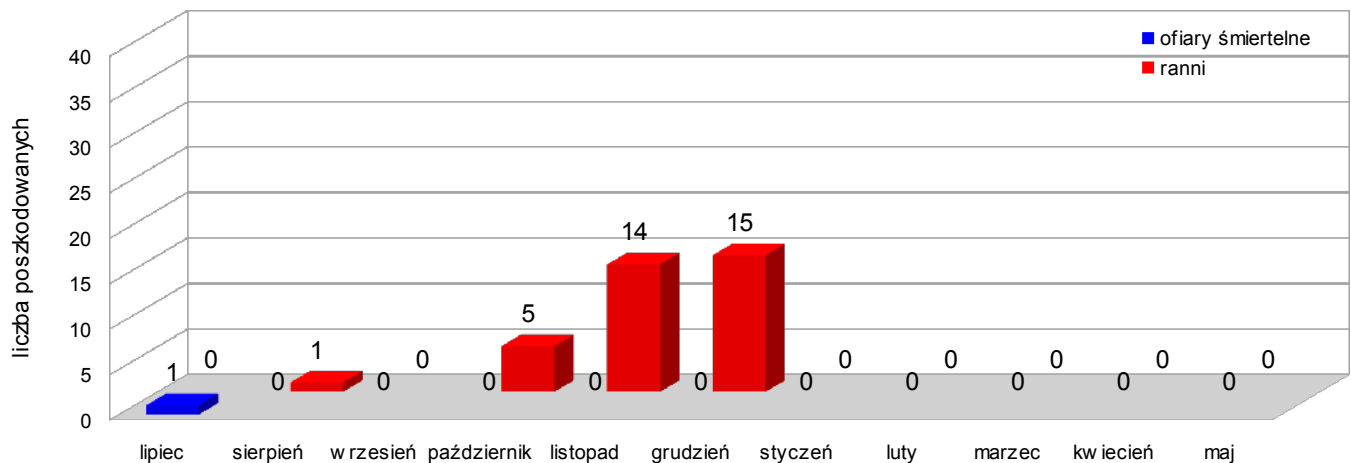

Informacja o ofiarach zacczadzeń na terenie woj. opolskiego sezon 2009-2010, 2010-2011, 2011-2012

Liczba poszkodowanych w wyniku zacczadzenia w sezonie grzewczym 2011/2012

Liczba poszkodowanych w wyniku zacczadzenia w sezonie grzewczym 2010/2011

Liczba poszkodowanych w wyniku zacczadzenia w sezonie grzewczym 2009/2010

Informacja o ofiarach zaszczepień na terenie woj. opolskiego sezon 2009-2010, 2010-2011, 2011-2012

Stan na dzień: 03.01.2012 r.
Opracowanie: bryg. Adam Janiuk
Dane wprowadzone przez:
Wojewódzkie Stanowisko Koordynacji Ratownictwa PSP w Opolu
Plik: czad_zestaw_od_2009

Informacja o ofiarach zacczadzeń na terenie woj. opolskiego zestawienie okresowe

		osoby poszkodowane								
rok	miesiąc	miesiącami		półroczami		latami		sezonami		
		ofiary śmiertelne	ranni	ofiary śmiertelne	ranni	ofiary śmiertelne	ranni	ofiary śmiertelne	ranni	razem
2009	wrzesień	0	6							
2009	październik	1	12							
2009	listopad	0	3	1	39					
2009	grudzień	0	18							
2010	styczeń	1	38					6	99	105
2010	luty	3	16							
2010	marzec	1	4	5	60					
2010	kwiecień	0	0							
2010	maj	0	2							
2010	czerwiec	0	0			8	106			
2010	lipiec	0	0							
2010	sierpień	0	0							
2010	wrzesień	0	1	3	46					
2010	październik	0	2							
2010	listopad	1	5							
2010	grudzień	2	38					7	126	133
2011	styczeń	1	30							
2011	luty	0	37							
2011	marzec	3	10	4	80					
2011	kwiecień	0	3							
2011	maj	0	0							
2011	czerwiec	0	0			5	115			
2011	lipiec	1	0							
2011	sierpień	0	1							
2011	wrzesień	0	0	1	35					
2011	październik	0	5							
2011	listopad	0	14							
2011	grudzień	0	15					1	35	36
2012	styczeń	0	0							
2012	luty	0	0							
2012	marzec	0	0	0	0					
2012	kwiecień	0	0							
2012	maj	0	0							
2012	czerwiec	0	0			0	0			
2012	lipiec									
2012	sierpień									
2012	wrzesień									
2012	październik			0	0					
2012	listopad									
2012	grudzień									0
2013	styczeń									
2013	luty									
2013	marzec									
razem		14	260							